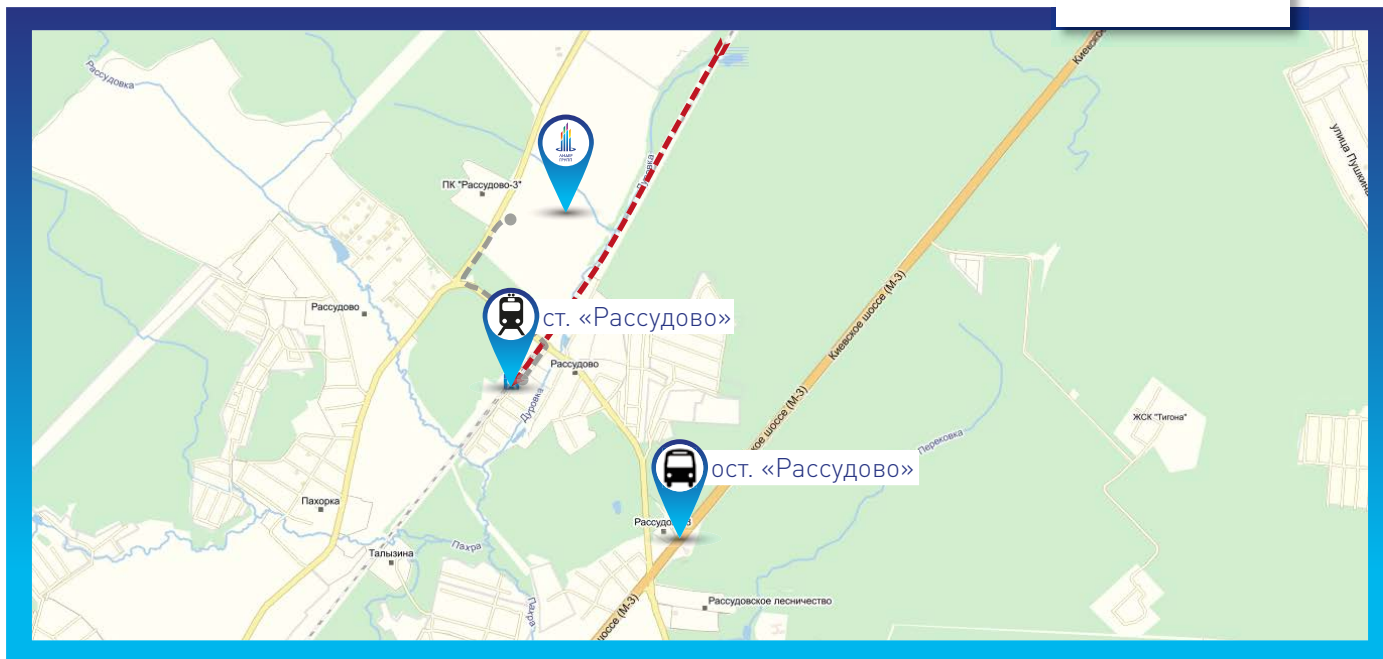

Центральный офис ГК «Лидер Групп»

Адрес:

г. Москва, ст. м. «Ул. 1905 года»,
ул. Большая Декабрьская, д. 10, к. 2

Время работы:

Ежедневно
с 09:00-21:00

Как пройти от станции метро:

Первый вагон из центра. Выход из метро в сторону ул. Большая Декабрьская.
По ступеням направо. Прямо, вдоль ул. 1905 года до 4-го Звенигородского пер.
Слева — 4-этажное здание ГК «Лидер Групп».

(495) **649-12-12**

Эко-район «Борисоглебское—2»

Как добраться на автомобиле.

Как добраться (на автомобиле):

По Киевскому шоссе (40 км от МКАД) .

Движение по Киевскому шоссе, в сторону области, прямо 39 км, на светофоре повернуть направо, 1,3 км, по указателю Рассудово, после железнодорожных путей резко направо, далее прямо 390 м до объекта «Борисоглебское-2».

Эко-район «Борисоглебское—2»

Как добраться общественным транспортом.

Ближайшая остановка общественного транспорта

Остановка «Рассудово»:

Маршрутки: 309, 1001, 1002, 1002, 1023

Автобусы: 309, 1001, 1002, 1002, 1023

Как добраться (общественным транспортом):

- 1** **От Киевского вокзала:**
От Киевского вокзала до станции «Рассудово» (55 минут), далее пешком 5 мин;
- 2** **От станции метро «Юго-Западная»:**
От станции метро «Юго-Западная» автобус или маршрутное такси №309 до остановки «Рассудово», (время в пути 30-40 минут).