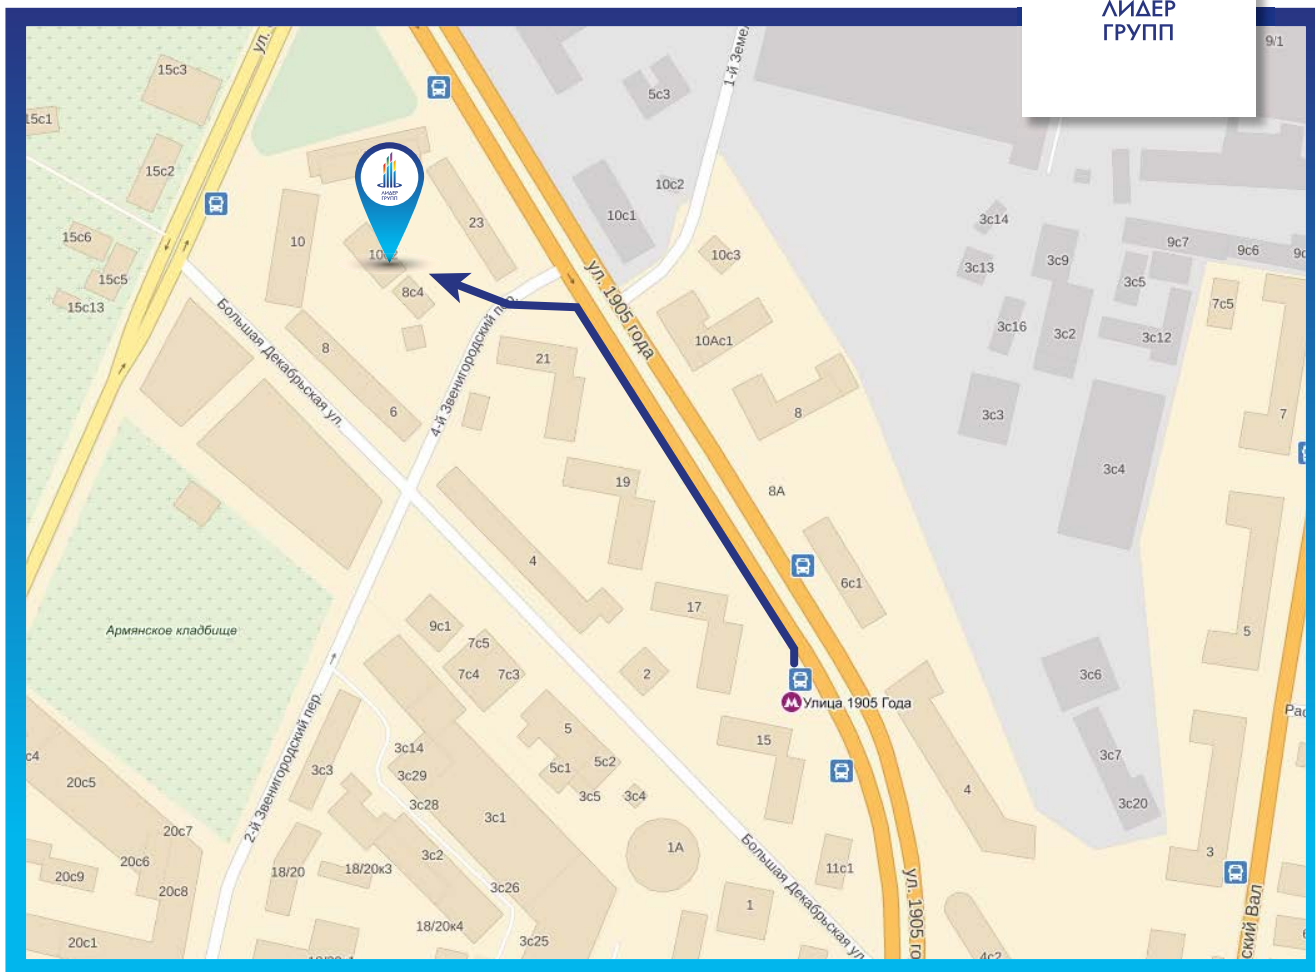

Центральный офис ГК «Лидер Групп»

Адрес:

г. Москва, ст. м. «Ул. 1905 года»,
ул. Большая Декабрьская, д. 10, к. 2

Время работы:

Ежедневно
с 09:00-21:00

Как пройти от станции метро:

Первый вагон из центра. Выход из метро в сторону ул. Большая Декабрьская.
По ступеням направо. Прямо, вдоль ул. 1905 года до 4-го Звенигородского пер.
Слева — 4-этажное здание ГК «Лидер Групп».

(495) **649-12-12**

Эко-район «Борисоглебское—2»

Как добраться на автомобиле.

Как добраться (на автомобиле):

По Киевскому шоссе (40 км от МКАД) .

Движение по Киевскому шоссе, в сторону области, прямо 39 км, на светофоре повернуть направо, 1,3 км, по указателю Рассудово, после железнодорожных путей резко направо, далее прямо 390 м до объекта «Борисоглебское-2».

Эко-район «Борисоглебское—2»

Как добраться общественным транспортом.

Ближайшая остановка общественного транспорта

Остановка «Рассудово»:

Маршрутки: 309, 1001, 1002, 1002, 1023

Автобусы: 309, 1001, 1002, 1002, 1023

Как добраться (общественным транспортом):

- 1** **От Киевского вокзала:**
От Киевского вокзала до станции «Рассудово» (55 минут), далее пешком 5 мин;
- 2** **От станции метро «Юго-Западная»:**
От станции метро «Юго-Западная» автобус или маршрутное такси №309 до остановки «Рассудово», (время в пути 30-40 минут).