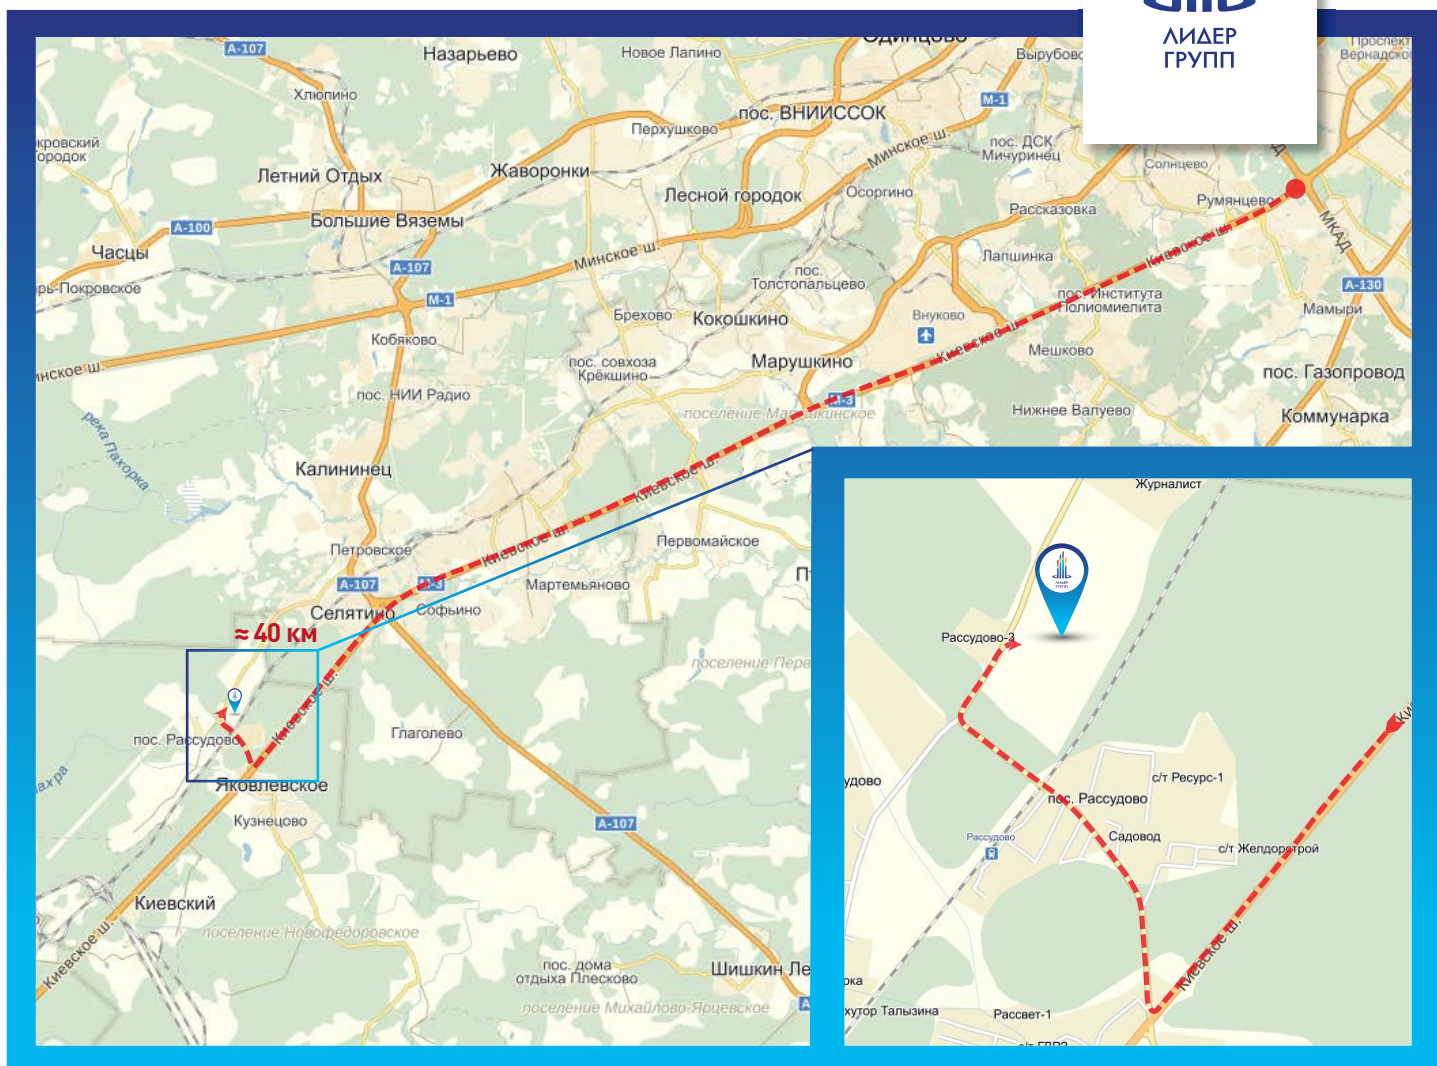

Центральный офис ГК «Лидер Групп»

Адрес:

г. Москва, ст. м. «Ул. 1905 года»,
ул. Большая Декабрьская, д. 10, к. 2

Время работы:

Ежедневно
с 09:00-21:00

Как пройти от станции метро:

Первый вагон из центра. Выход из метро в сторону ул. Большая Декабрьская.
По ступеням направо. Прямо, вдоль ул. 1905 года до 4-го Звенигородского пер.
Слева — 4-этажное здание ГК «Лидер Групп».

(495) **649-12-12**

Эко-район «Борисоглебское—2»

Как добраться на автомобиле.

Как добраться (на автомобиле):

По Киевскому шоссе (40 км от МКАД) .

Движение по Киевскому шоссе, в сторону области, прямо 39 км, на светофоре повернуть направо, 1,3 км, по указателю Рассудово, после железнодорожных путей резко направо, далее прямо 390 м до объекта «Борисоглебское-2».

Эко-район «Борисоглебское—2»

Как добраться общественным транспортом.

Ближайшая остановка общественного транспорта

Остановка «Рассудово»:

Маршрутки: 309, 1001, 1002, 1002, 1023

Автобусы: 309, 1001, 1002, 1002, 1023

Как добраться (общественным транспортом):

- 1** **От Киевского вокзала:**
От Киевского вокзала до станции «Рассудово» (55 минут), далее пешком 5 мин;
- 2** **От станции метро «Юго-Западная»:**
От станции метро «Юго-Западная» автобус или маршрутное такси №309 до остановки «Рассудово», (время в пути 30-40 минут).